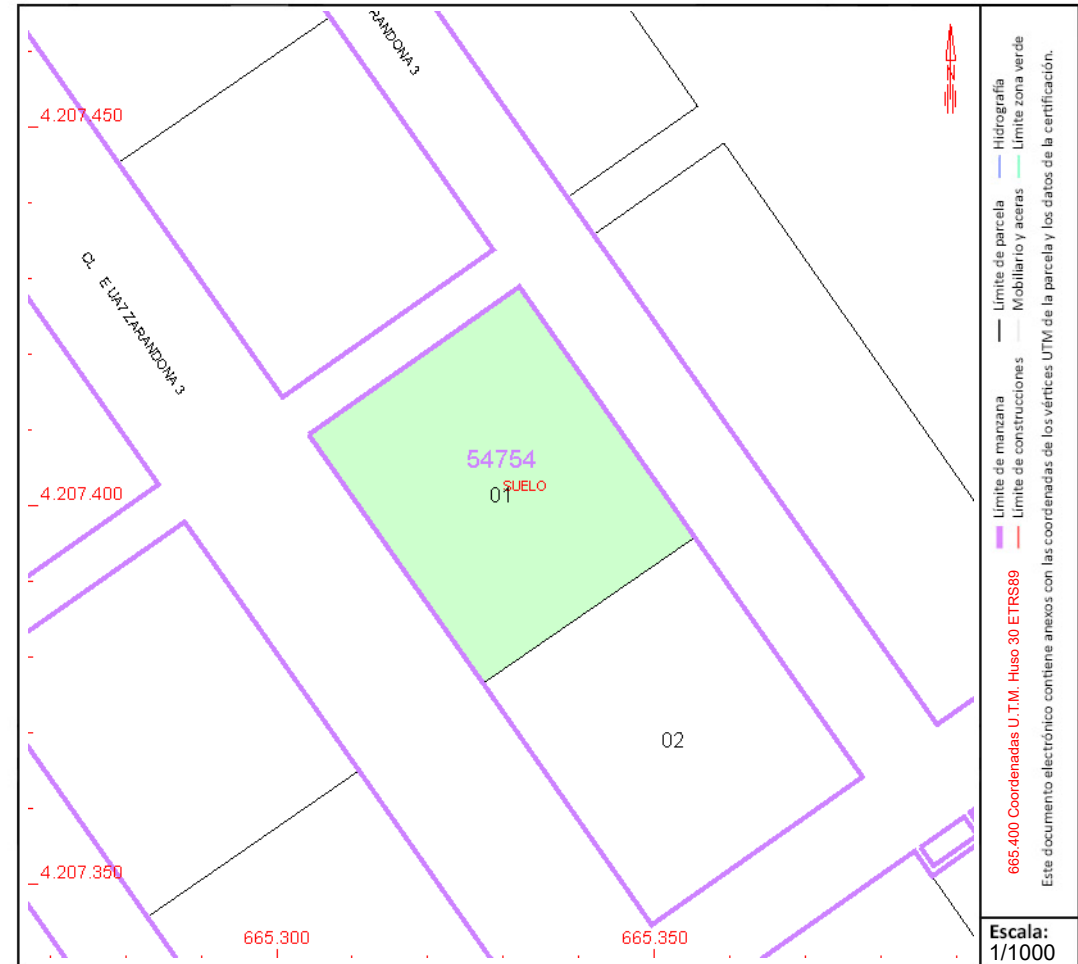

DATOS DESCRIPTIVOS DEL INMUEBLE

Localización:

CL E UA7 ZARANDONA 3 44 44 UA7 ZN3
30007 MURCIA [MURCIA]

Clase: URBANO

Uso principal: Suelo sin edif.

Superficie construida:

Año construcción:

PARCELA

Superficie gráfica: 1.369 m2

Participación del inmueble: 100,00 %

Tipo:

Este documento no es una certificación catastral, pero sus datos pueden ser verificados a través del "Acceso a datos catastrales no protegidos de la SEC"