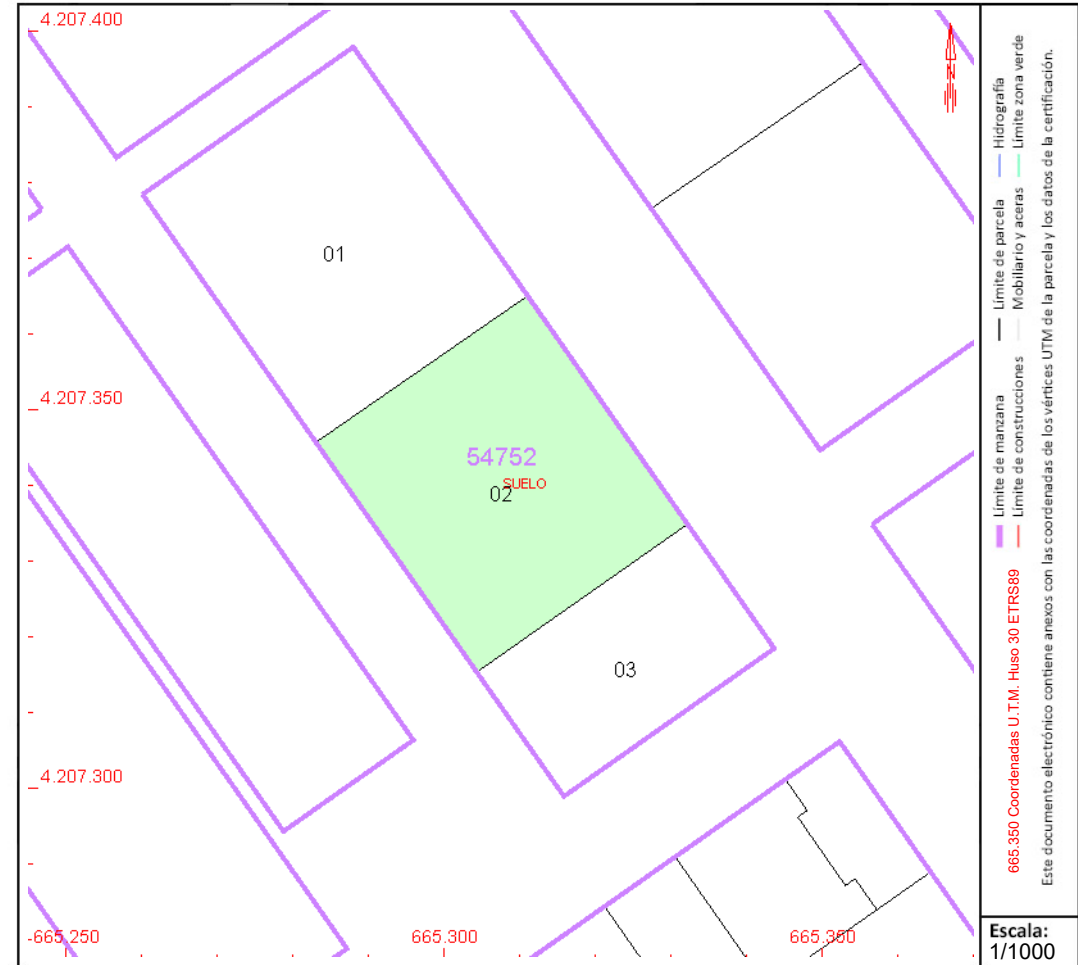

### Localización:

CL E UA7 ZARANDONA 3 41 41 UA7 ZN3  
30007 MURCIA [MURCIA]

Clase: URBANO

Uso principal: Suelo sin edif.

Superficie construida:

Año construcción:

## PARCELA

Superficie gráfica: 1.257 m2

Participación del inmueble: 100,00 %

Tipo:

Este documento no es una certificación catastral, pero sus datos pueden ser verificados a través del "Acceso a datos catastrales no protegidos de la SEC"