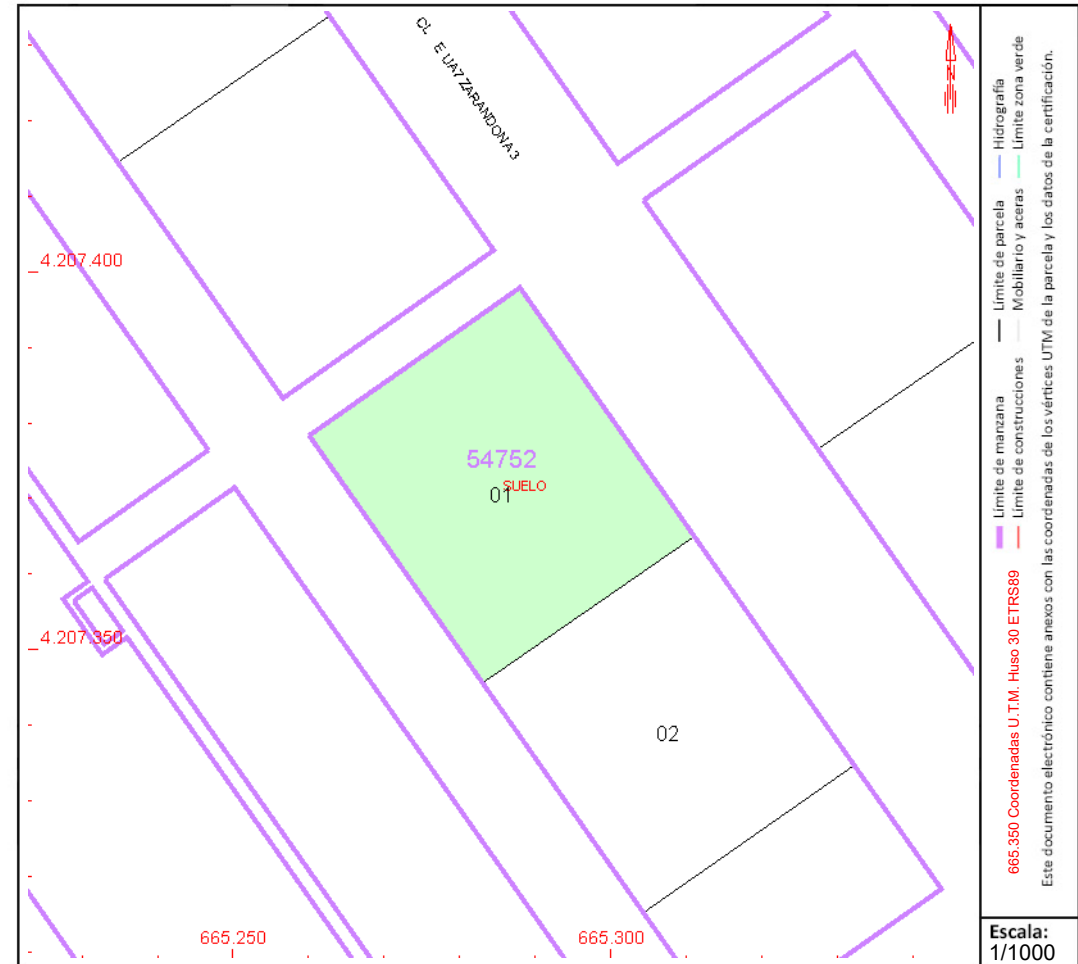

GOBIERNO DE ESPAÑA

MINISTERIO DE HACIENDA Y FUNCIÓN PÚBLICA

SECRETARÍA DE ESTADO DE HACIENDA

DIRECCIÓN GENERAL DEL CATASTRO

CONSULTA DESCRIPTIVA Y GRÁFICA DE DATOS CATASTRALES DE BIEN INMUEBLE

Referencia catastral: 5475201XH6057N0001XQ

DATOS DESCRIPTIVOS DEL INMUEBLE

Localización:

CL E UA7 ZARANDONA 3 40 40 UA7 ZN3
30007 MURCIA [MURCIA]

Clase: URBANO

Uso principal: Suelo sin edif.

Superficie construida:

Año construcción:

PARCELA

Superficie gráfica: 1.361 m2

Participación del inmueble: 100,00 %

Tipo:

Este documento no es una certificación catastral, pero sus datos pueden ser verificados a través del "Acceso a datos catastrales no protegidos de la SEC"